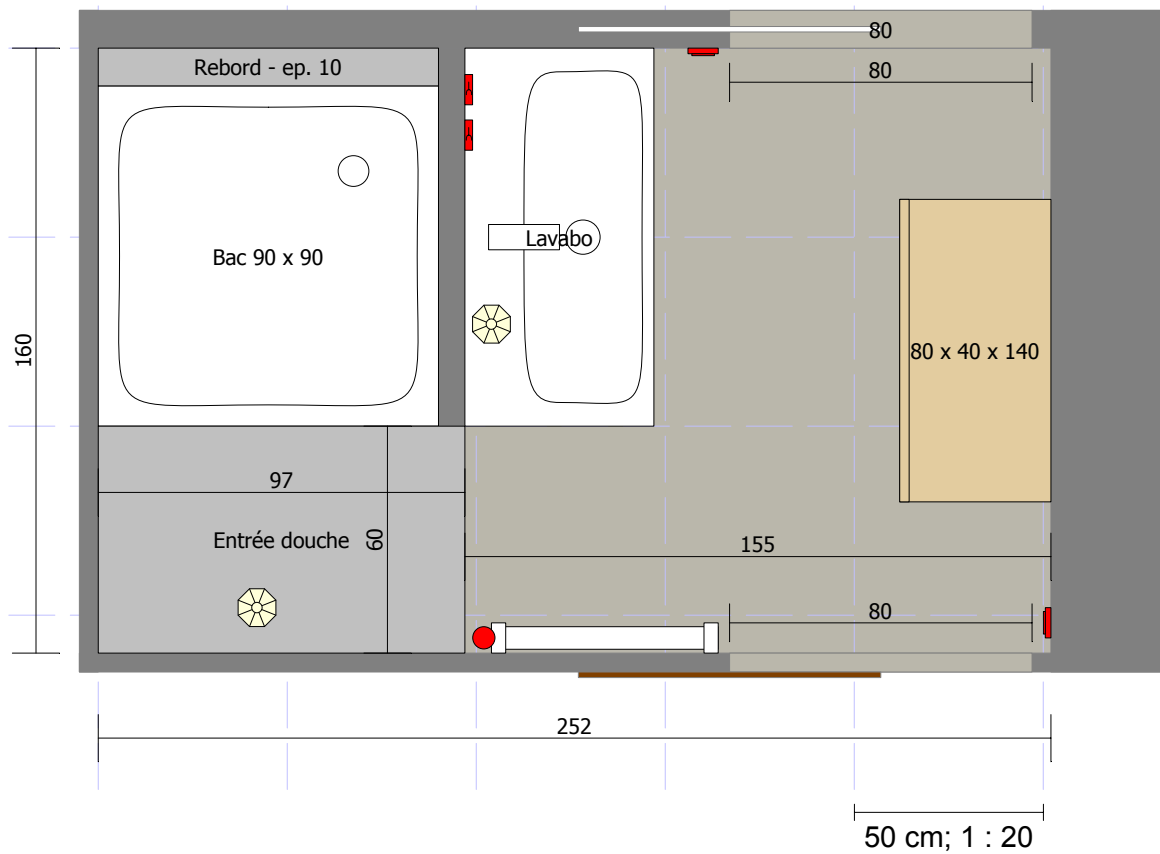

20070107_plans_sde

Projet Aménagement Salle d'eau travaux 15/01/2007

Dimensions du Projet: 252x160 cm