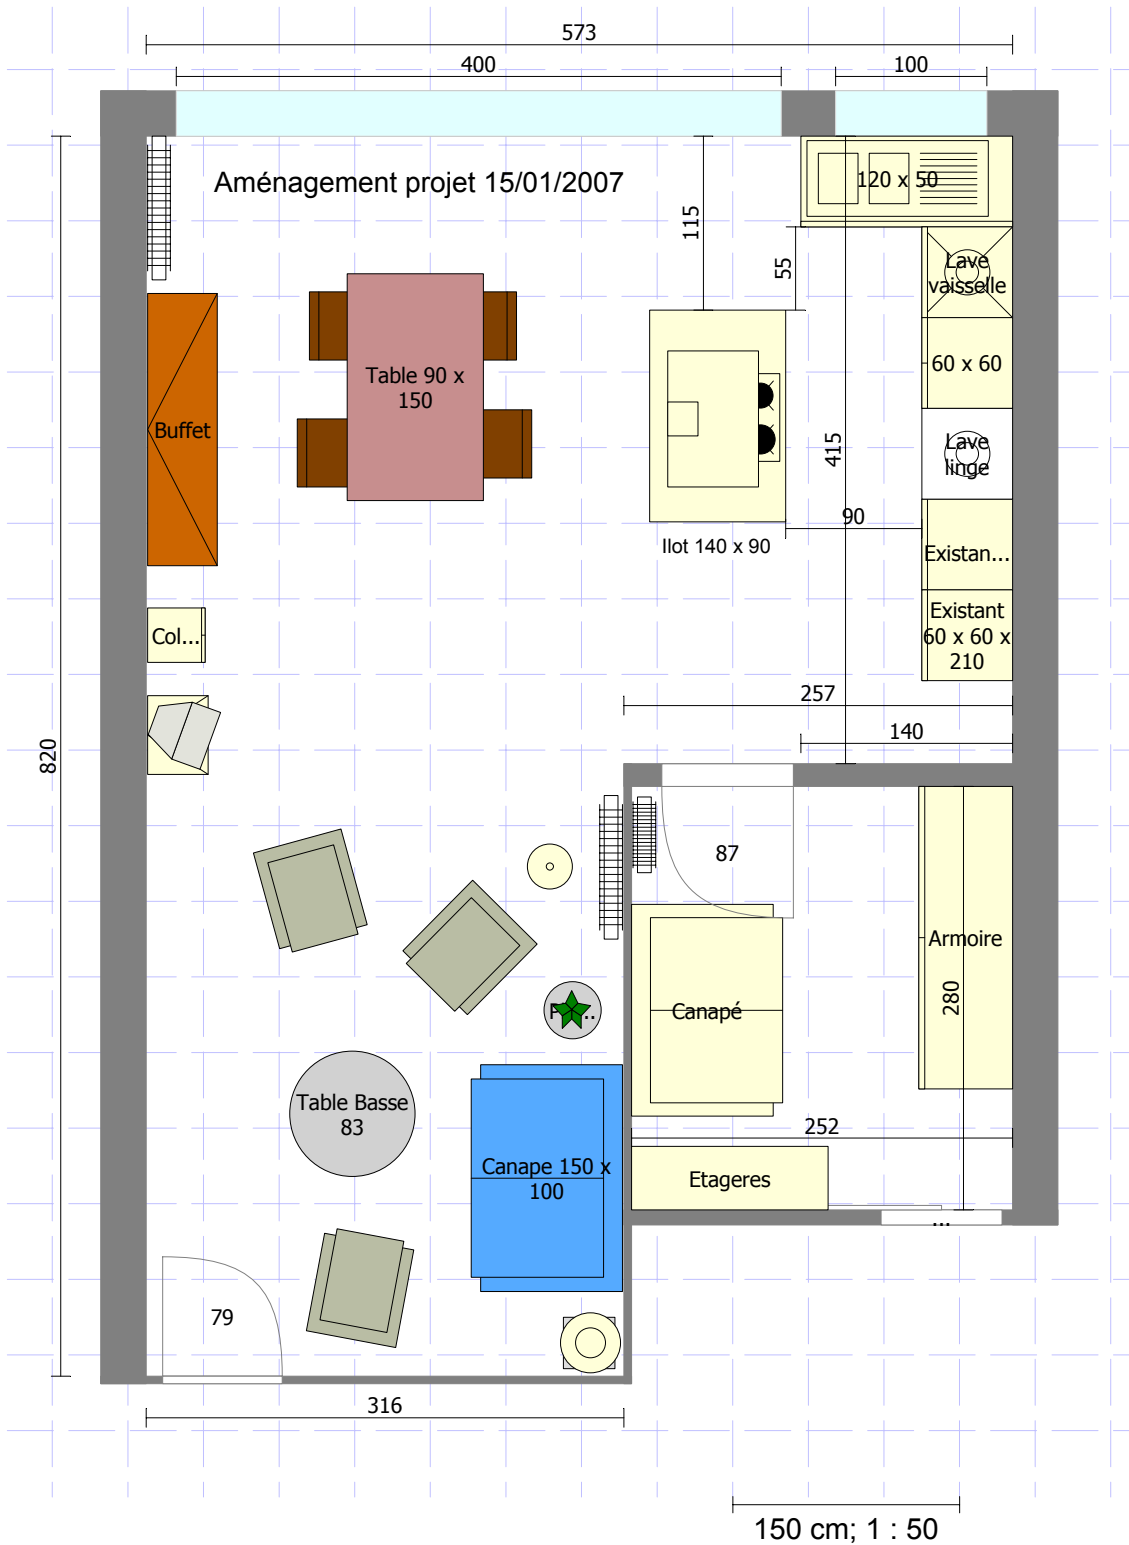

# 20070107\_plan\_salon\_cuisine

Dimensions du Projet: 485x564 cm