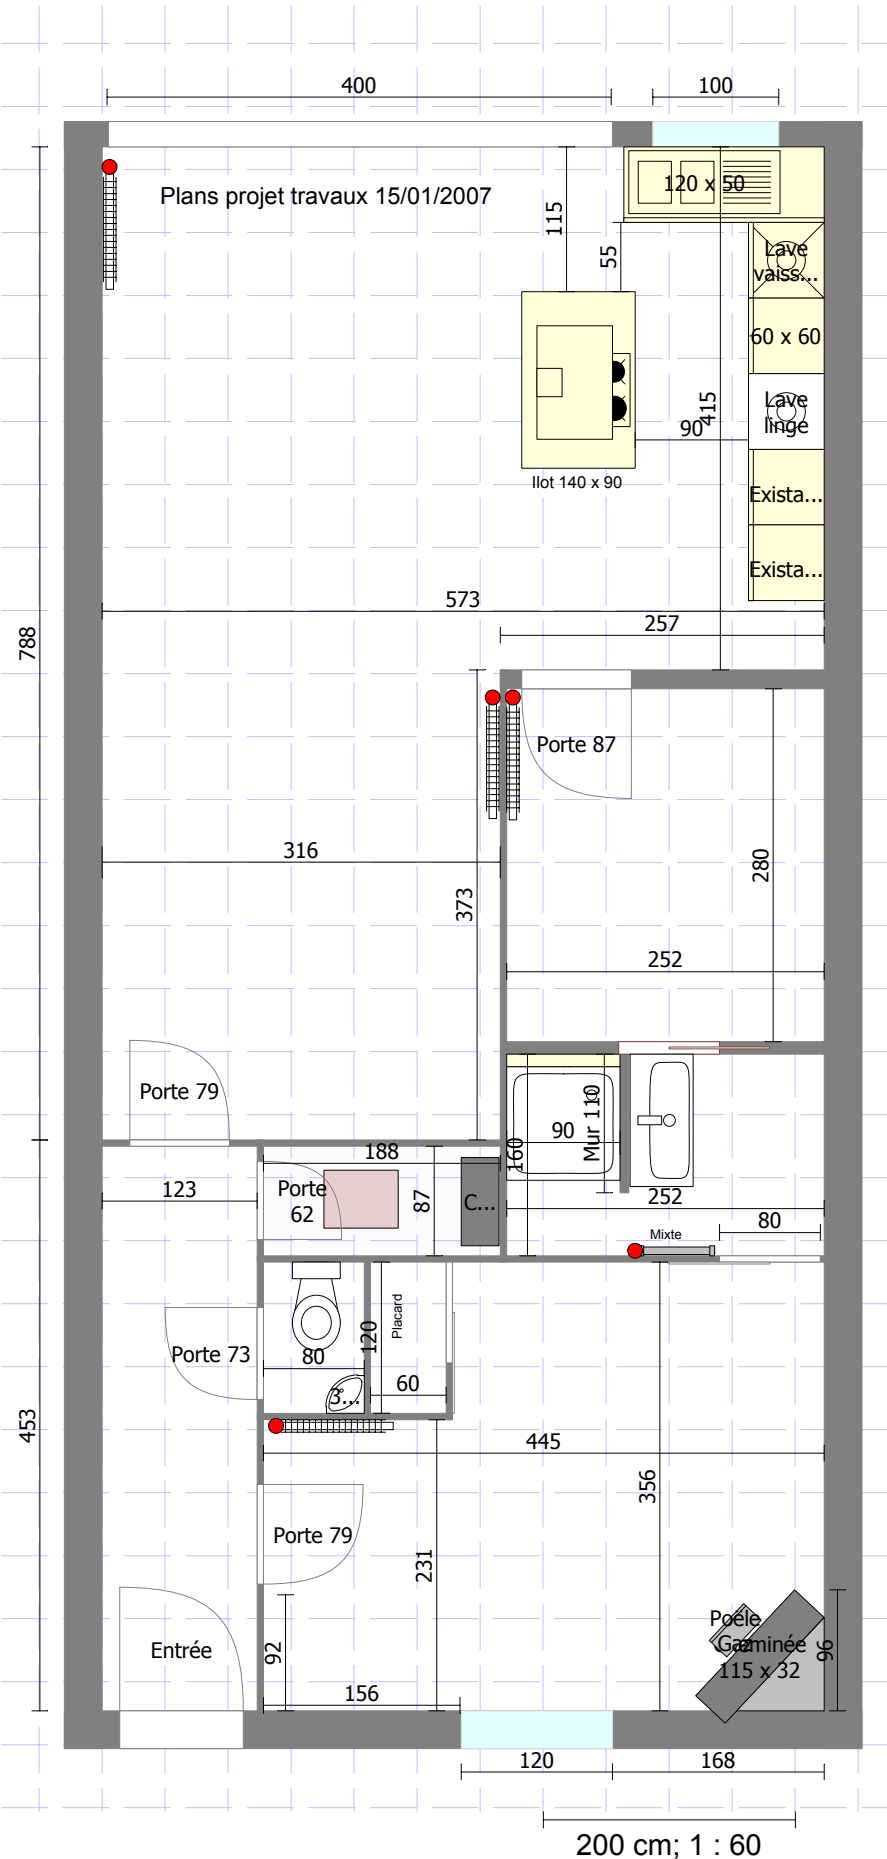

20070107_plan_all

Dimensions du Projet: 573x1273 cm