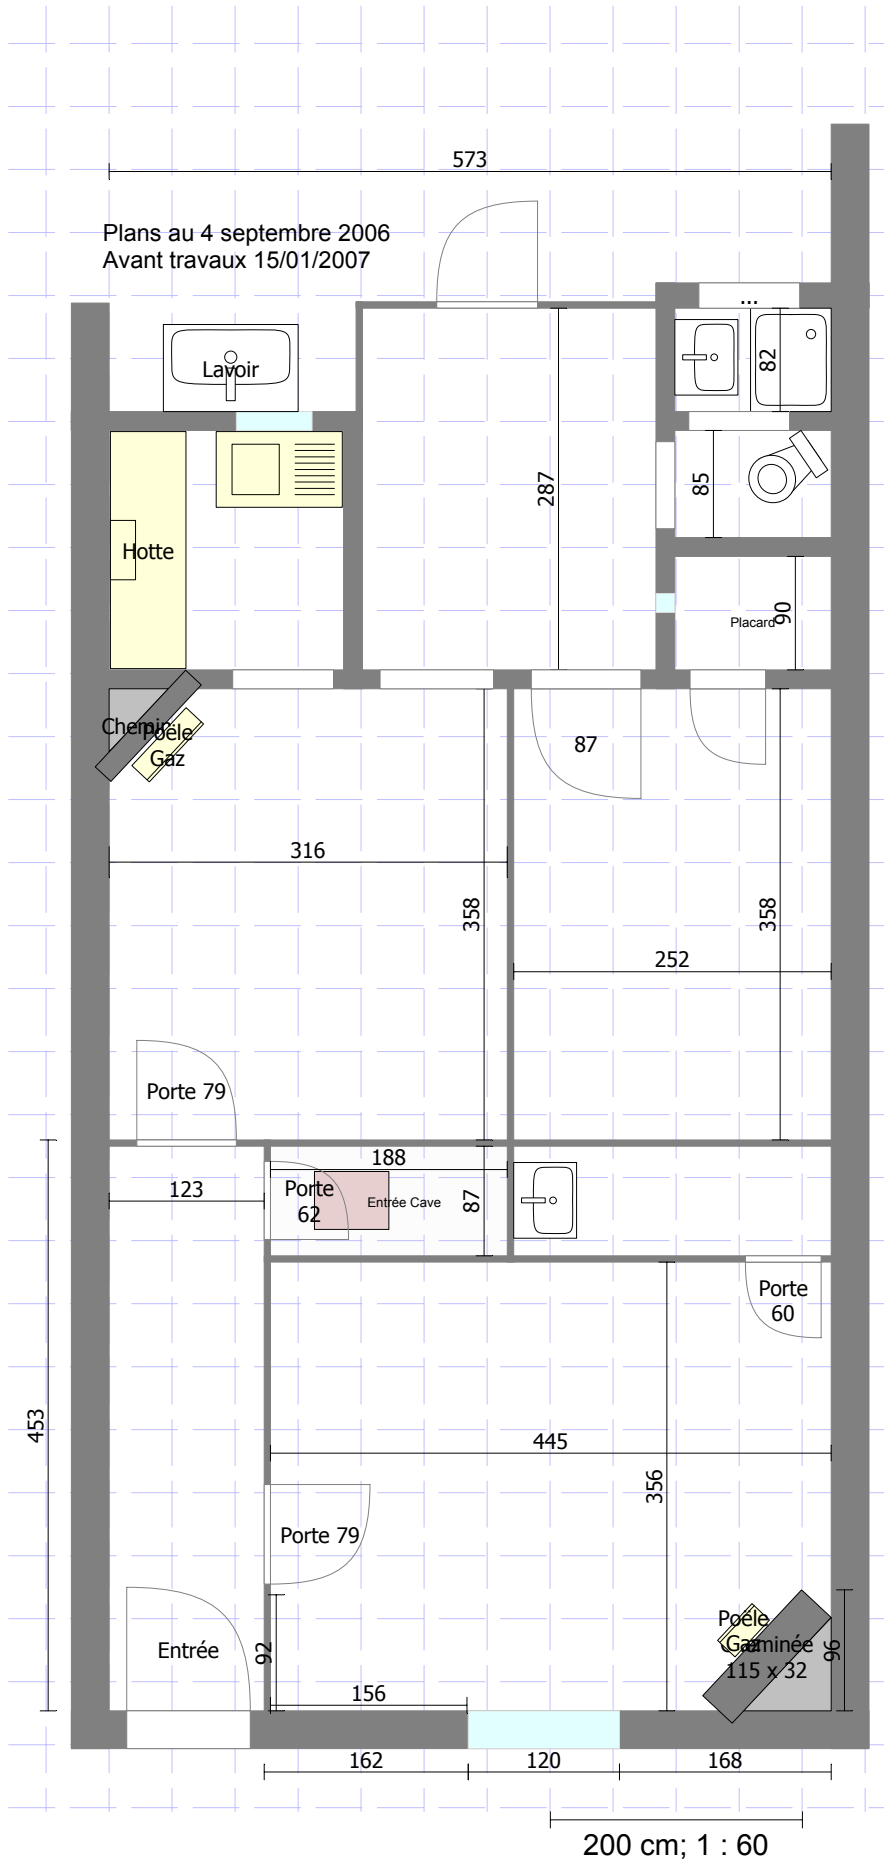

20070107_plan_avant

Dimensions du Projet: 573x1273 cm